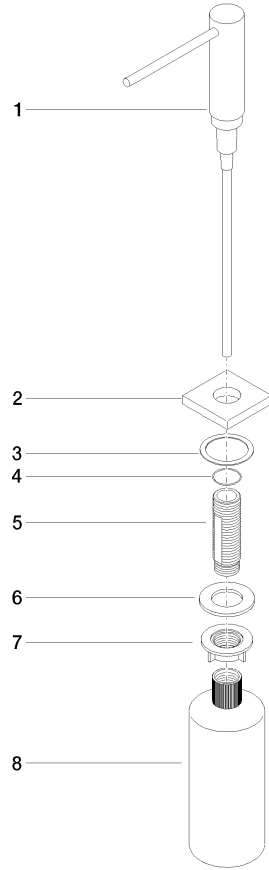

Dispensador con roseta - Dark Platinum cepillado

LOT

82 439 970

- Saliente 124 mm
- Botella de 500 ml
- Se puede llenar desde arriba
- Cabezal del dosificador giratorio
- Altura 124 mm
- Diámetro del orificio 25 mm
- Roseta separada de 55 x 55 mm

Encaja con LOT

	Dark Platinum cepillado	82 439 970-99
	Cromo	82 439 970-00
	Platino cepillado	82 439 970-06
	Platino	82 439 970-08
	Latón (Oro 23k)	82 439 970-09
	Dark Chrome	82 439 970-19
	Latón cepillado (Oro 23k)	82 439 970-28
	Champagne cepillado (Oro 22k)	82 439 970-46
	Champagne (Oro 22k)	82 439 970-47
	Cromo cepillado	82 439 970-93

82 439 970

mm [inches]

82 439 970

Piezas para otros acabados pueden encontrarse aquí:
Cromo

Lista de piezas de recambios

N°	Número de artículo	Denominación	Cantidad de montaje	Plazo de entrega
1	90 10 10 538 00-99	dosificador	1	30
2	08 27 97 505-99	roseta	1	30
3	08 10 10 624 90	disco	1	2
4	09 14 10 151 90	sello	1	2
5	08 10 10 527 90	soporte	1	2
6	09 14 05 014 90	sello	1	2
7	08 10 10 517 90	tuerca	1	2
8	90 10 10 603 00 90	recipiente	1	2