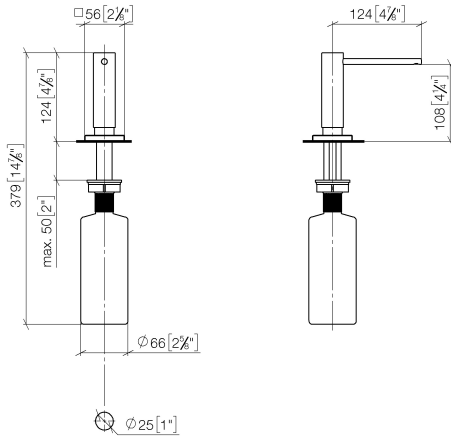

Dispensador con roseta - Dark Platinum cepillado

LOT

82 439 970

- Saliente 124 mm
- Botella de 500 ml
- Se puede llenar desde arriba
- Cabezal del dosificador giratorio
- Altura 124 mm
- Diámetro del orificio 25 mm
- Roseta separada de 55 x 55 mm

Encaja con LOT

	Dark Platinum cepillado	82 439 970-99
	Cromo	82 439 970-00
	Platino cepillado	82 439 970-06
	Platino	82 439 970-08
	Latón (Oro 23k)	82 439 970-09
	Dark Chrome	82 439 970-19
	Latón cepillado (Oro 23k)	82 439 970-28
	Champagne cepillado (Oro 22k)	82 439 970-46
	Champagne (Oro 22k)	82 439 970-47
	Cromo cepillado	82 439 970-93

82 439 970

mm [inches]

82 439 970

Piezas para otros acabados pueden encontrarse aquí:
Cromo

Lista de piezas de recambios

N°	Número de artículo	Denominación	Cantidad de montaje	Plazo de entrega
1	90 10 10 538 00-99	dosificador	1	30
2	08 27 97 505-99	roseta	1	30
3	08 10 10 624 90	disco	1	2
4	09 14 10 151 90	sello	1	2
5	08 10 10 527 90	soporte	1	2
6	09 14 05 014 90	sello	1	2
7	08 10 10 517 90	tuerca	1	2
8	90 10 10 603 00 90	recipiente	1	2